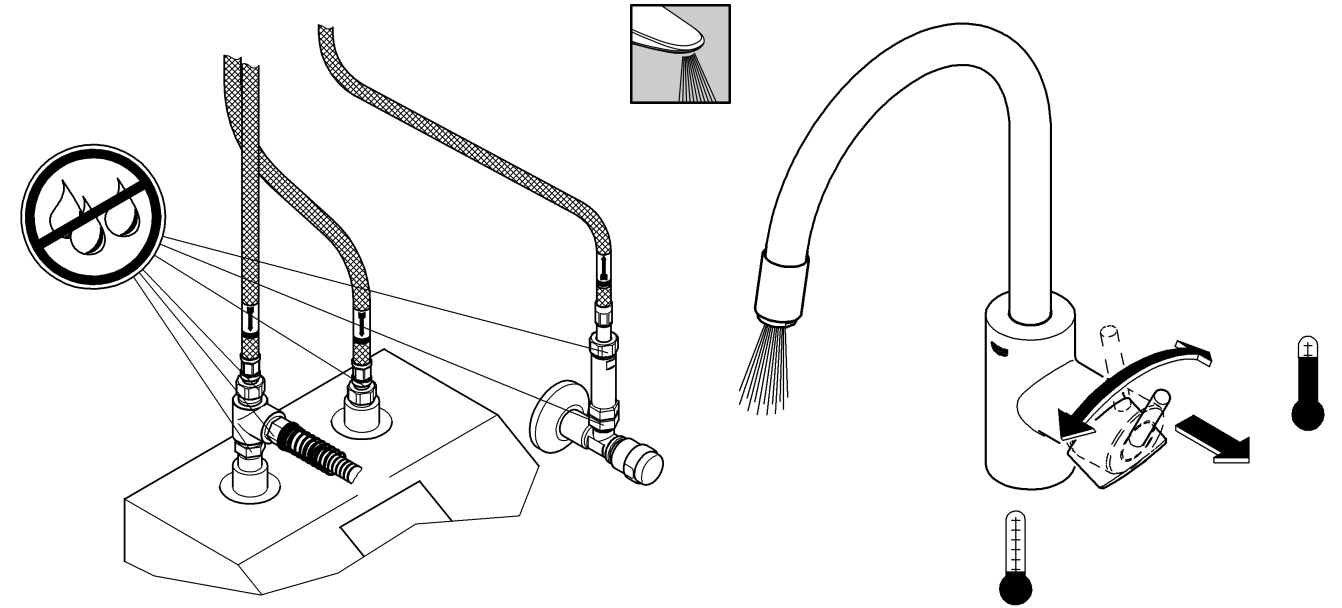

31 212

Concetto

Concetto

Ⓓ1 Ⓐ3
ⒼⒷ1 ⒸⒶ3
Ⓕ2 Ⓐ4
Ⓐ2

Design & Quality Engineering GROHE Germany

99.446.031/ÄM 219936/05.11

GROHE
ENJOY WATER®

**Diese Technische Produktinformation ist ausschließlich für den Installateur oder eingewiesene Fachkräfte!
Bitte an den Benutzer weitergeben!**