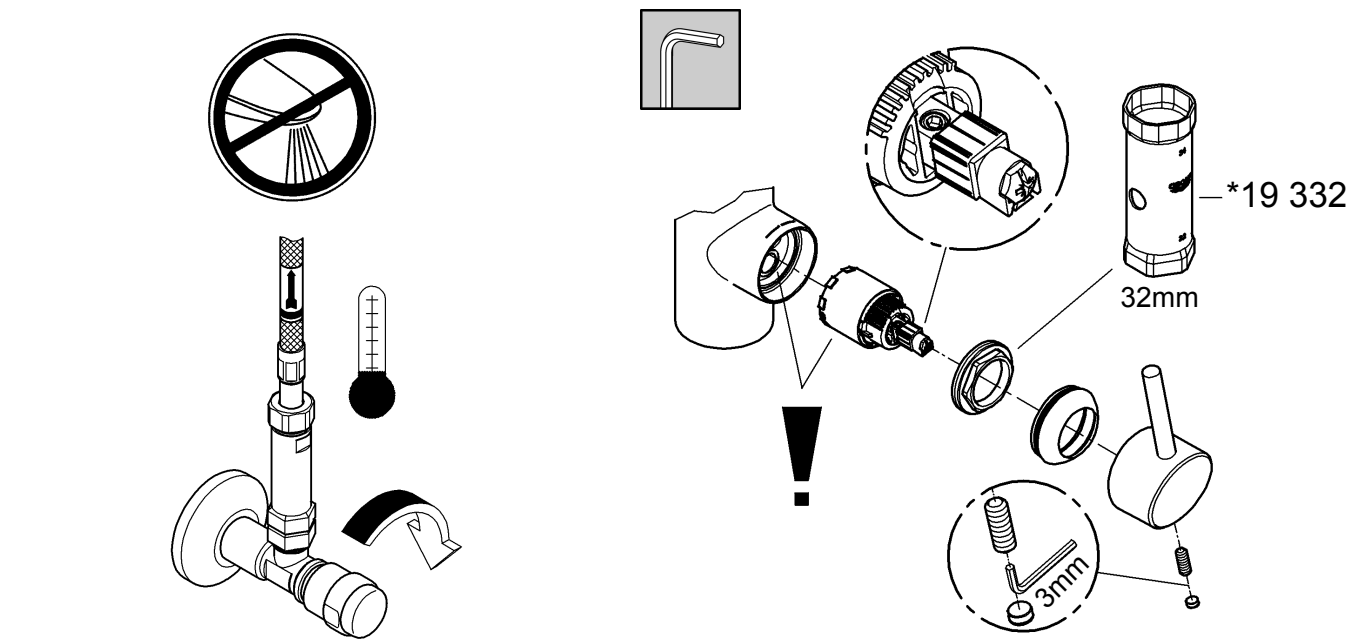

31 212

Concetto

Concetto

Ⓓ1 Ⓐ3
ⒼⒷ1 ⒸⒶ3
Ⓕ2 Ⓐ4
Ⓐ2

Design & Quality Engineering GROHE Germany

99.446.031/ÄM 219936/05.11

GROHE
ENJOY WATER®

**Diese Technische Produktinformation ist ausschließlich für den Installateur oder eingewiesene Fachkräfte!
Bitte an den Benutzer weitergeben!**