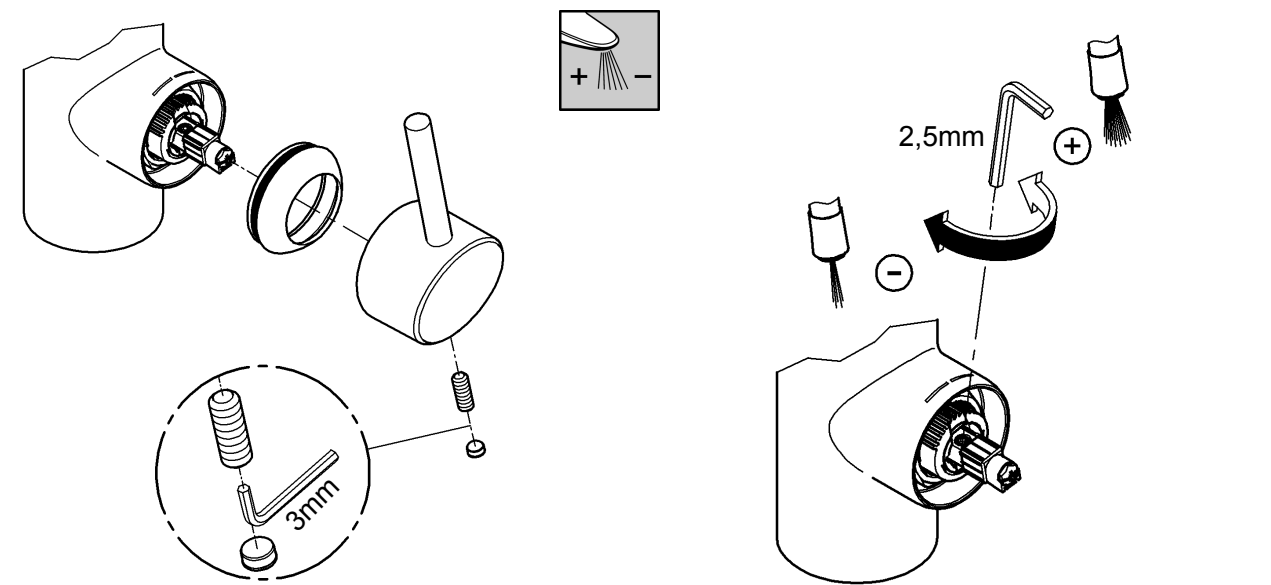

31 212

Concetto

Concetto

Ⓓ1 Ⓐ3
ⒼⒷ1 ⒸⒶ3
Ⓕ2 Ⓐ4
Ⓐ2

Design & Quality Engineering GROHE Germany

99.446.031/ÄM 219936/05.11

GROHE
ENJOY WATER®

**Diese Technische Produktinformation ist ausschließlich für den Installateur oder eingewiesene Fachkräfte!
Bitte an den Benutzer weitergeben!**