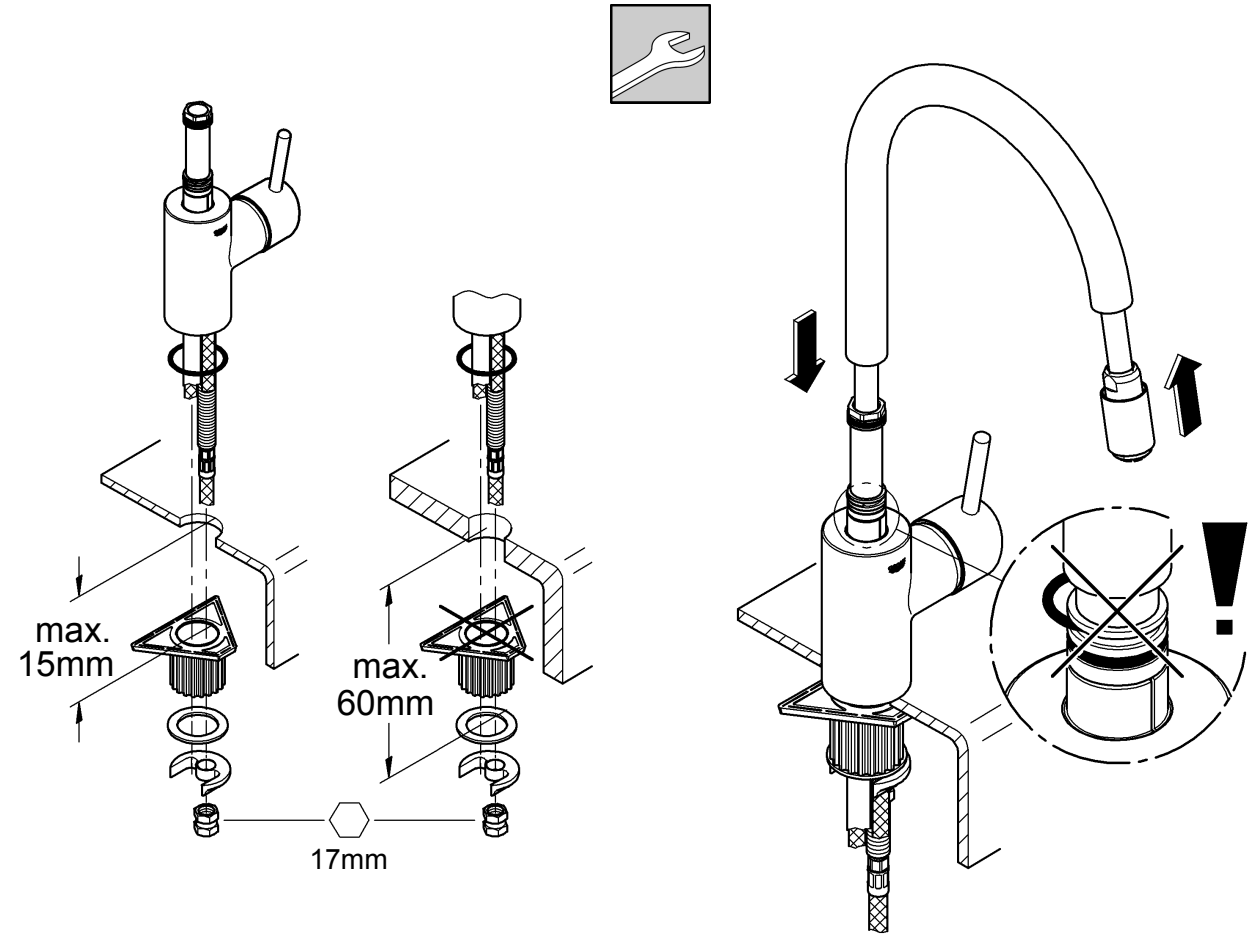

31 212

Concetto

Concetto

Ⓓ1 Ⓐ3
ⒼⒷ1 ⒸⒶ3
Ⓕ2 Ⓐ4
Ⓐ2

Design & Quality Engineering GROHE Germany

99.446.031/ÄM 219936/05.11

GROHE
ENJOY WATER®

**Diese Technische Produktinformation ist ausschließlich für den Installateur oder eingewiesene Fachkräfte!
Bitte an den Benutzer weitergeben!**