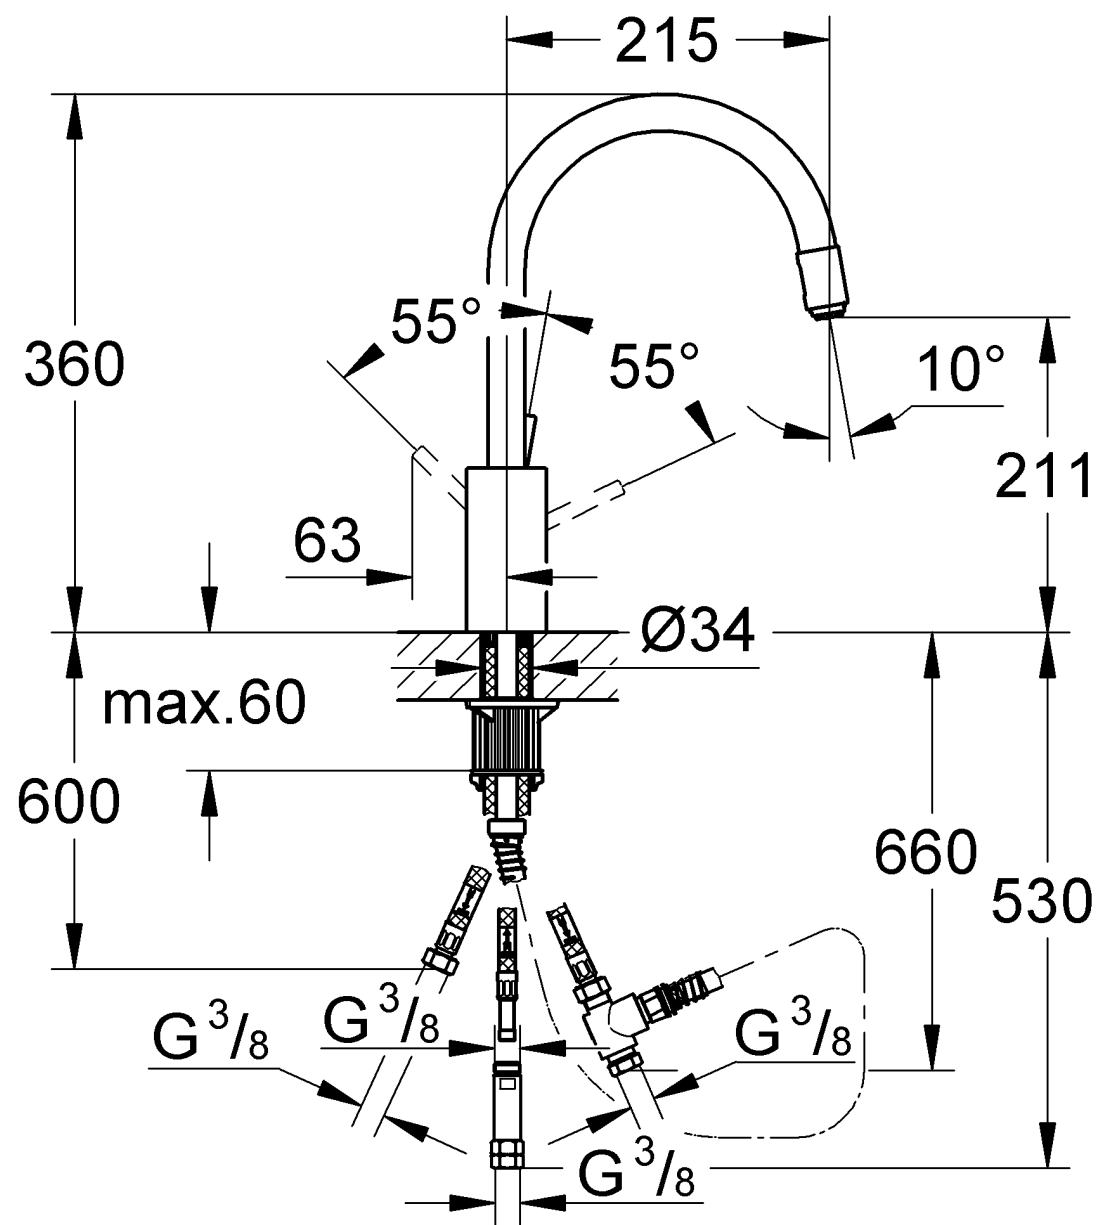

31 212

Concetto

Concetto

Ⓓ1 Ⓐ3
ⒼⒷ1 ⒸⒶ3
Ⓕ2 Ⓐ4
Ⓐ2

Design & Quality Engineering GROHE Germany

99.446.031/ÄM 219936/05.11

GROHE
ENJOY WATER®

**Diese Technische Produktinformation ist ausschließlich für den Installateur oder eingewiesene Fachkräfte!
Bitte an den Benutzer weitergeben!**