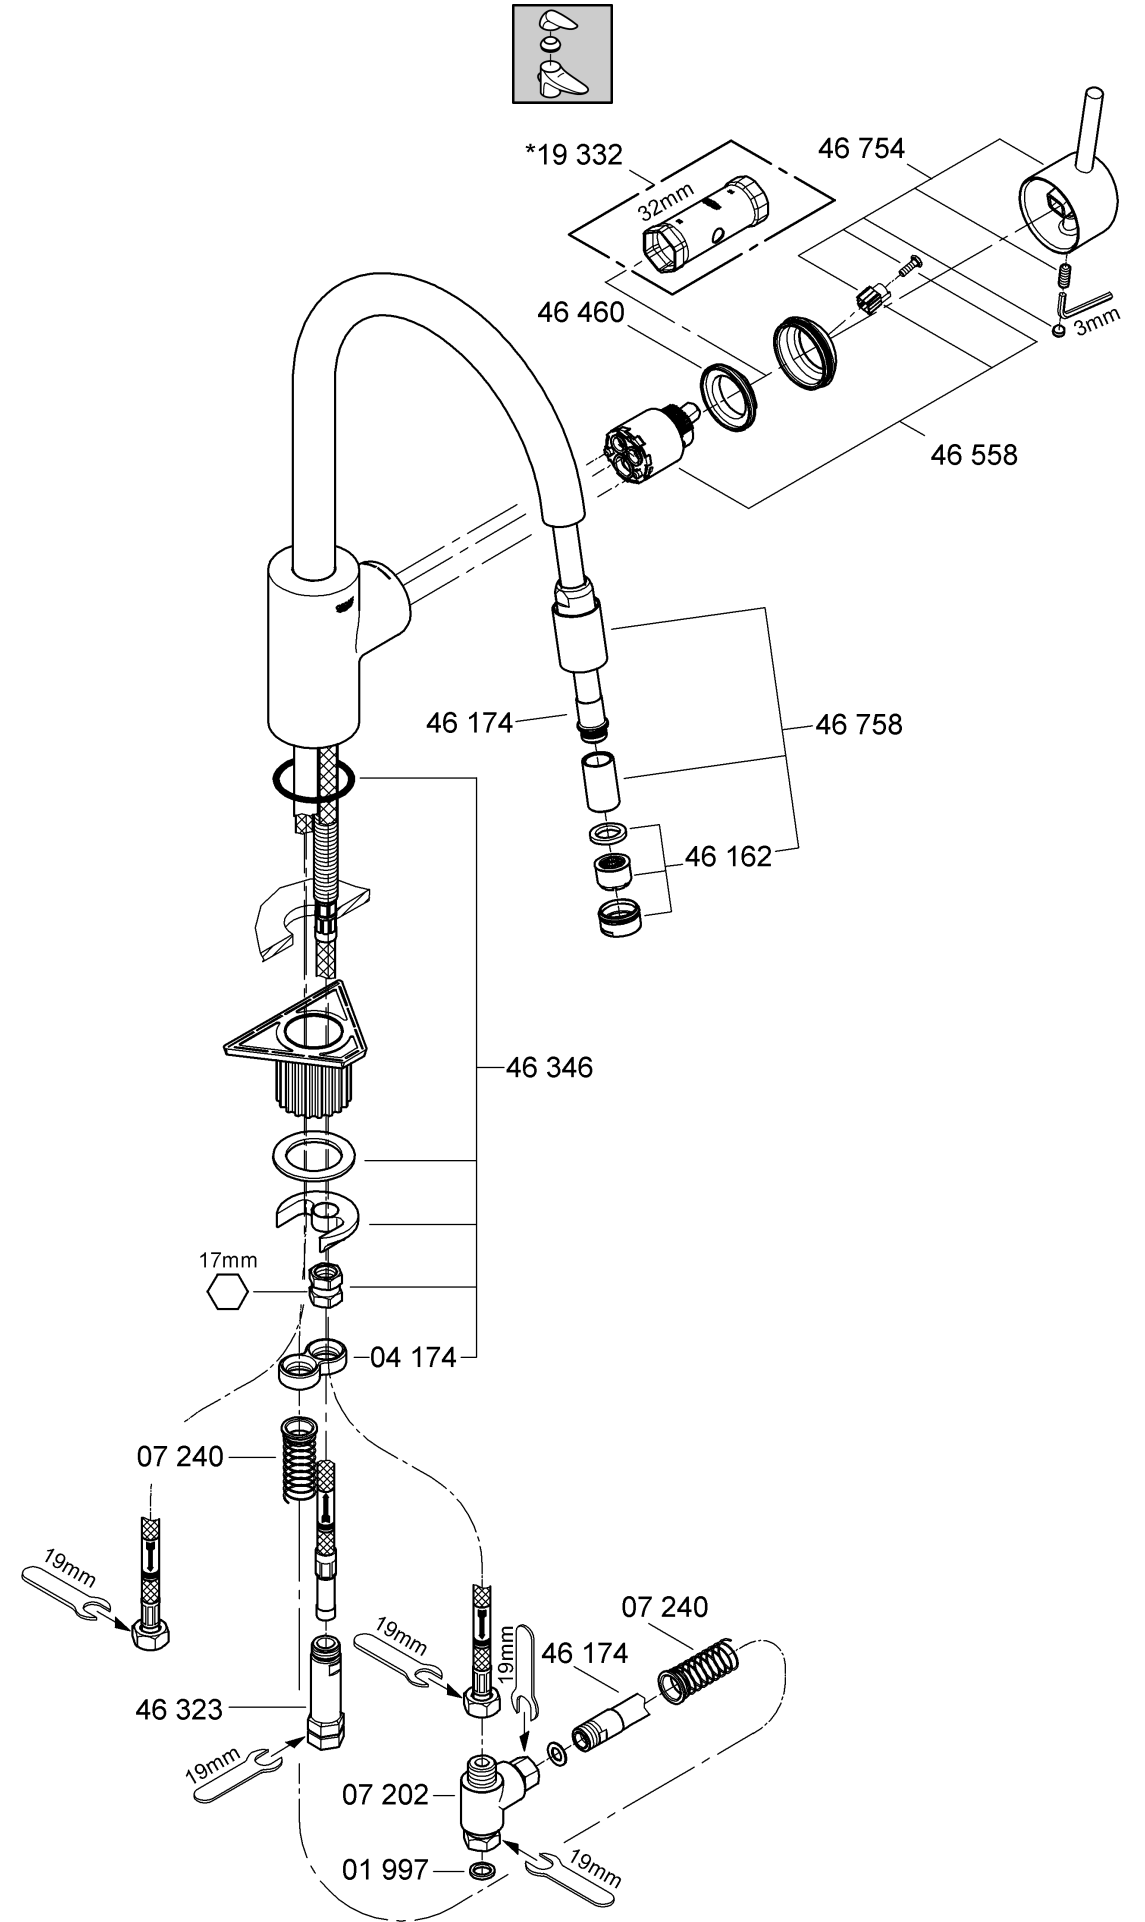

31 212

Concetto

Concetto

Ⓓ1 Ⓐ3
ⒼⒷ1 ⒸⒶ3
Ⓕ2 Ⓐ4
Ⓐ2

Design & Quality Engineering GROHE Germany

99.446.031/ÄM 219936/05.11

GROHE
ENJOY WATER®

**Diese Technische Produktinformation ist ausschließlich für den Installateur oder eingewiesene Fachkräfte!
Bitte an den Benutzer weitergeben!**