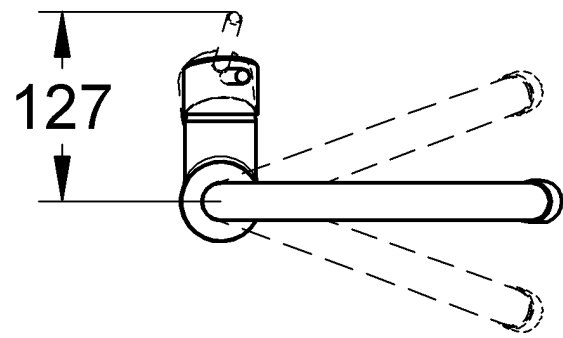

31 212

Concetto

Concetto

Ⓓ1 Ⓐ3
ⒼⒷ1 ⒸⒶ3
Ⓕ2 Ⓐ4
Ⓐ2

Design & Quality Engineering GROHE Germany

99.446.031/ÄM 219936/05.11

GROHE
ENJOY WATER®

**Diese Technische Produktinformation ist ausschließlich für den Installateur oder eingewiesene Fachkräfte!
Bitte an den Benutzer weitergeben!**