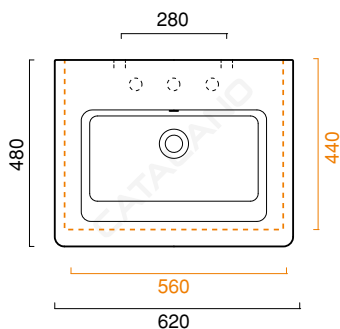

cod. 5P62LI00

Portasciugamani in ottone cromato.
Chrome brass towel rail.
Handtuchhalter aus messing verchromt.

cod. 4COPO00

Colonna in ceramica.
Ceramic pedestal.
Keramikstandsäule.

CE EN 14688 - CL20

Tutti i diritti sulla presente scheda appartengono a Ceramica Catalano S.p.A. in via esclusiva. È vietata la copia, la pubblicazione, la distribuzione o la riproduzione (anche parziale), se non autorizzata per iscritto.
All rights in the present form belong exclusively to Ceramica Catalano S.p.A. It is strictly forbidden to copy, publish, distribute or reproduce it (including any partial reproduction), without prior written permission.