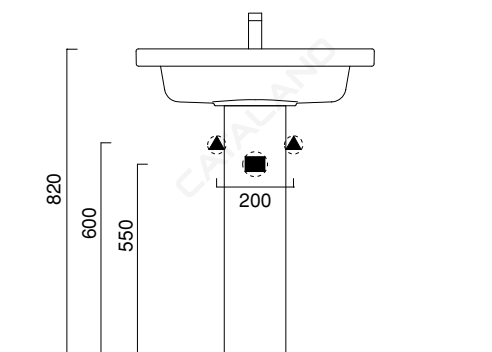

cod. 5P62LI00

Portasciugamani in ottone cromato.
Chrome brass towel rail.
Handtuchhalter aus messing verchromt.

cod. 4COPO00

Colonna in ceramica.
Ceramic pedestal.
Keramikstandsäule.

CE EN 14688 - CL20

Tutti i diritti sulla presente scheda appartengono a Ceramica Catalano S.p.A. in via esclusiva. È vietata la copia, la pubblicazione, la distribuzione o la riproduzione (anche parziale), se non autorizzata per iscritto.
All rights in the present form belong exclusively to Ceramica Catalano S.p.A. It is strictly forbidden to copy, publish, distribute or reproduce it (including any partial reproduction), without prior written permission.