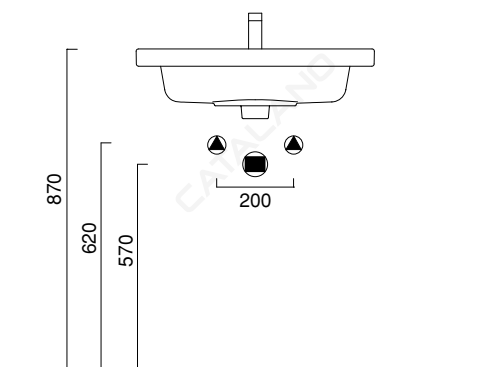

cod. 5P62LI00

Portasciugamani in ottone cromato.
Chrome brass towel rail.
Handtuchhalter aus messing verchromt.

cod. 4COPO00

Colonna in ceramica.
Ceramic pedestal.
Keramikstandsäule.

CE EN 14688 - CL20

Tutti i diritti sulla presente scheda appartengono a Ceramica Catalano S.p.A. in via esclusiva. È vietata la copia, la pubblicazione, la distribuzione o la riproduzione (anche parziale), se non autorizzata per iscritto.
All rights in the present form belong exclusively to Ceramica Catalano S.p.A. It is strictly forbidden to copy, publish, distribute or reproduce it (including any partial reproduction), without prior written permission.