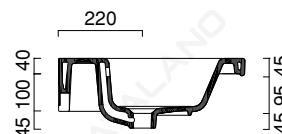

cod. 5P62LI00

Portasciugamani in ottone cromato.
Chrome brass towel rail.
Handtuchhalter aus messing verchromt.

cod. 4COPO00

Colonna in ceramica.
Ceramic pedestal.
Keramikstandsäule.

CE EN 14688 - CL20

Tutti i diritti sulla presente scheda appartengono a Ceramica Catalano S.p.A. in via esclusiva. È vietata la copia, la pubblicazione, la distribuzione o la riproduzione (anche parziale), se non autorizzata per iscritto.
All rights in the present form belong exclusively to Ceramica Catalano S.p.A. It is strictly forbidden to copy, publish, distribute or reproduce it (including any partial reproduction), without prior written permission.