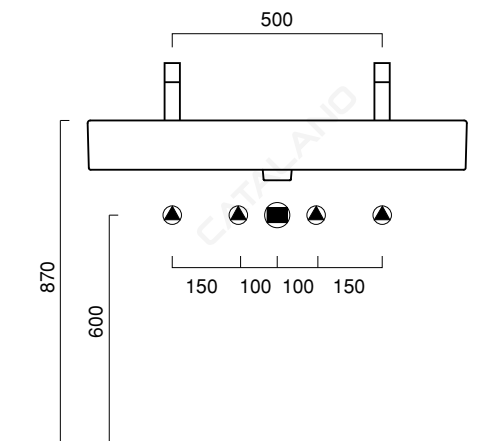

PREMIUM 100x47

CATALANO
THE ESSENCE OF CERAMICS

cod. 110VP00

Installazione sospesa ad appoggio o su mobile.
It can be installed wall-hung, sit-on or base cabinet.
Hängend, aufliegend oder auf Möbel installierbar.

cod. 5P10N00

Portasciugamani in ottone cromato.
Chrome brass towel rail.
Handtuchhalter aus messing verchromt.

CE EN 14688 - CL20

Tutti i diritti sulla presente scheda appartengono a Ceramica Catalano S.p.A. in via esclusiva. È vietata la copia, la pubblicazione, la distribuzione o la riproduzione (anche parziale), se non autorizzata per iscritto.
All rights in the present form belong exclusively to Ceramica Catalano S.p.A. It is strictly forbidden to copy, publish, distribute or reproduce it (including any partial reproduction), without prior written permission.