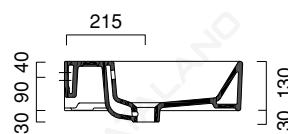

PREMIUM 100x47

CATALANO
THE ESSENCE OF CERAMICS

cod. 110VP00

Installazione sospesa ad appoggio o su mobile.
It can be installed wall-hung, sit-on or base cabinet.
Hängend, aufliegend oder auf Möbel installierbar.

cod. 5P10N00

Portasciugamani in ottone cromato.
Chrome brass towel rail.
Handtuchhalter aus messing verchromt.

CE EN 14688 - CL20

Tutti i diritti sulla presente scheda appartengono a Ceramica Catalano S.p.A. in via esclusiva. È vietata la copia, la pubblicazione, la distribuzione o la riproduzione (anche parziale), se non autorizzata per iscritto.
All rights in the present form belong exclusively to Ceramica Catalano S.p.A. It is strictly forbidden to copy, publish, distribute or reproduce it (including any partial reproduction), without prior written permission.