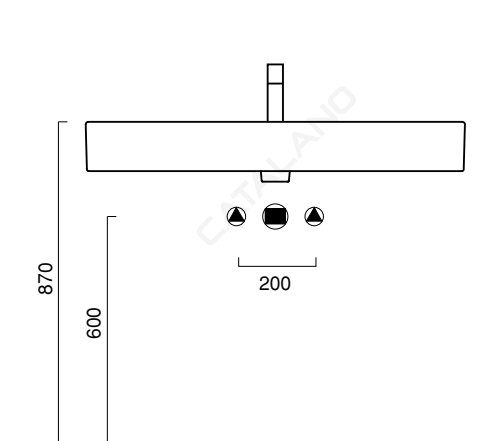

PREMIUM 100x47

CATALANO
THE ESSENCE OF CERAMICS

cod. 110VP00

Installazione sospesa ad appoggio o su mobile.
It can be installed wall-hung, sit-on or base cabinet.
Hängend, aufliegend oder auf Möbel installierbar.

cod. 5P10N00

Portasciugamani in ottone cromato.
Chrome brass towel rail.
Handtuchhalter aus messing verchromt.

CE EN 14688 - CL20

Tutti i diritti sulla presente scheda appartengono a Ceramica Catalano S.p.A. in via esclusiva. È vietata la copia, la pubblicazione, la distribuzione o la riproduzione (anche parziale), se non autorizzata per iscritto.
All rights in the present form belong exclusively to Ceramica Catalano S.p.A. It is strictly forbidden to copy, publish, distribute or reproduce it (including any partial reproduction), without prior written permission.