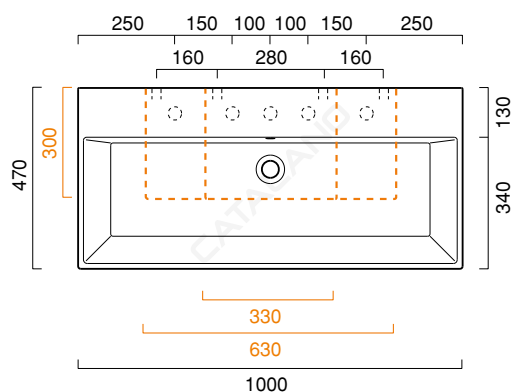

PREMIUM 100x47

CATALANO
THE ESSENCE OF CERAMICS

cod. 110VP00

Installazione sospesa ad appoggio o su mobile.
It can be installed wall-hung, sit-on or base cabinet.
Hängend, aufliegend oder auf Möbel installierbar.

cod. 5P10N00

Portasciugamani in ottone cromato.
Chrome brass towel rail.
Handtuchhalter aus messing verchromt.

CE EN 14688 - CL20

Tutti i diritti sulla presente scheda appartengono a Ceramica Catalano S.p.A. in via esclusiva. È vietata la copia, la pubblicazione, la distribuzione o la riproduzione (anche parziale), se non autorizzata per iscritto.
All rights in the present form belong exclusively to Ceramica Catalano S.p.A. It is strictly forbidden to copy, publish, distribute or reproduce it (including any partial reproduction), without prior written permission.